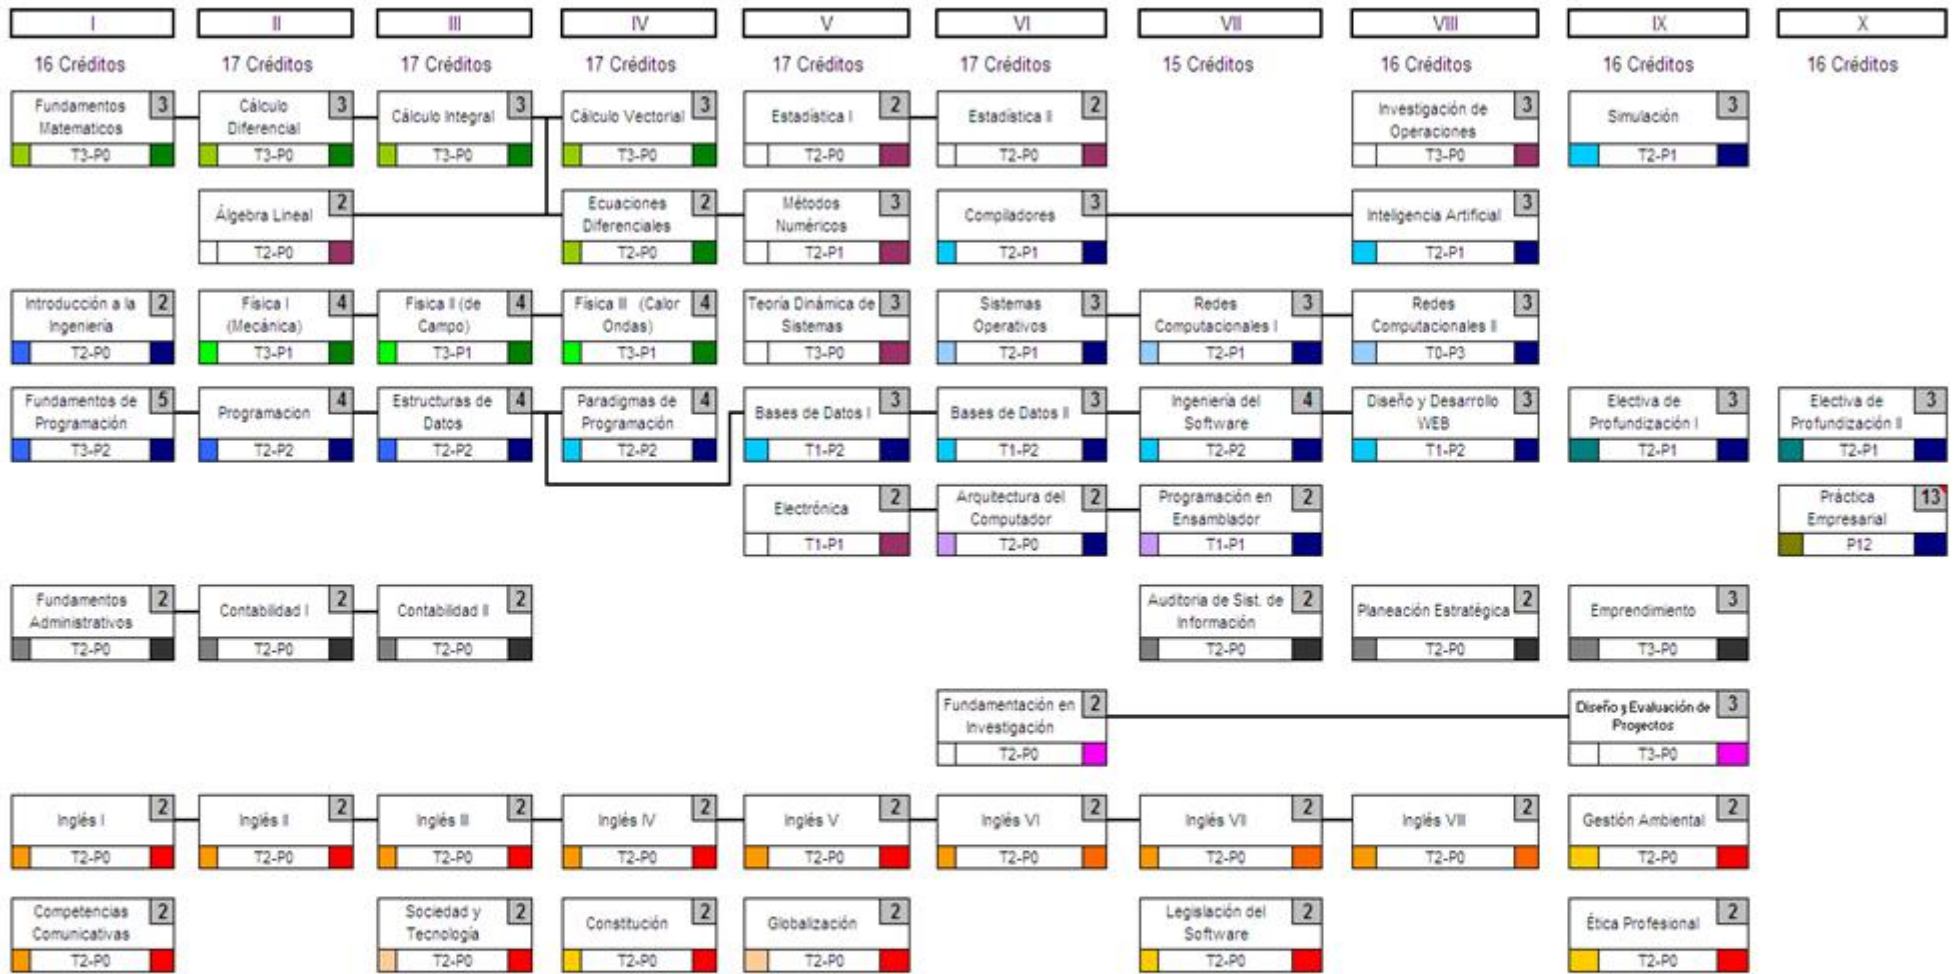

CORPORACIÓN UNIVERSITARIA LATINOAMERICANA - CUL INGENIERÍA DE SISTEMAS

Áreas - Componentes	NC	%
Área de Ciencias Básicas	26	16%
Comp. de Matemáticas	14	8.5%
Comp. de Físicas	12	7.3%
Área de Ciencias Básicas de Ing.	17	10%
Área SocioHumanística	30	18%
Comp. del Lenguaje	18	11%
Comp. de Valores Humanos	8	5%
Comp. Cultural	4	2%

Áreas - Componentes	NC	%
Área de Ingeniería Aplicada	73	45%
Comp. de Fundamentación y Programación	15	9%
Comp. de Ing. de Software	26	16%
Comp. de Sistemas y Redes	9	5%
Comp. de Hardware y Firmware	4	2%
Comp. de Profundización	6	4%
Comp. de Desarrollo del Perfil Profesional	13	8%
Área de Investigación	5	3%
Área Administrativa	13	8%

ELECTIVAS DE PROFUNDIZACIÓN	
ELECTIVA 1	ELECTIVA 2
Bodegas de Datos	Minería de Datos
WEB Services	Aplicaciones Móviles
Redes Próx. Generación NGN	Calidad de Servicio QoS
TOTAL CRÉDITOS DEL PROGRAMA	164